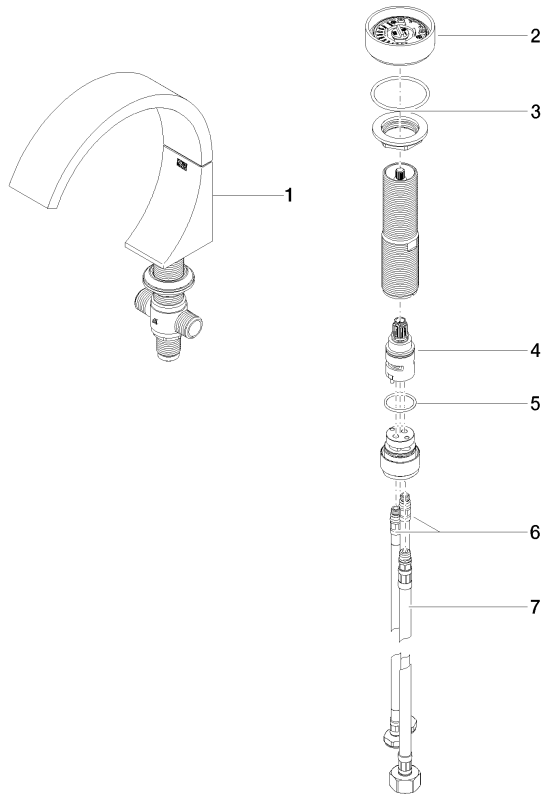

29 218 811

- sporgenza 167 mm
- bocca fissa
- Getto squadrato con aria
- altezza rubinetteria 198 mm
- altezza fino al rompigitto 133 mm
- diametro foro rubinetteria 35 mm
- diametro foro piletta 32 mm
- manopola Ø 60mm
- 2x tubo flessibile di mandata M 8 x 1 avvitato, tenuta controllata
- 1x tubo flessibile di mandata M 10 x 1 avvitato, tenuta controllata
- portata max 4,5 l/min
- Cartuccia innovativa
- senza piombo
- Questo prodotto può aiutare un edificio a soddisfare i requisiti dei Green Building Rating Systems, ad es. LEED®, BREEAM®, DGNB

ATTENZIONE: Gli inserti maniglia devono essere ordinati separatamente per i raccordi!

	Ottone / Ottone spazzolato (Oro 23k)	29 218 811-38
	Cromato	29 218 811-00
	Platinato spazzolato	29 218 811-06
	Dark Chrome	29 218 811-19
	Ottone spazzolato (Oro 23k)	29 218 811-28
	platinato / platinato opaco	29 218 811-36
	Dark Platinum spazzolato	29 218 811-99

29 218 811
mm [inches]

Diagramma di portata

Certificati

WRAS_2201012. LGA_38103.

29 218 811
Parts for other
finishes can be found
here: Cromato

Elenco delle parti di ricambio

N.	Codice articolo	Denominazione	Quantità necessaria	Tempo di produzione
1	13 717 811-38	CYO Bocca lavabo da piano senza piletta - Ottone / Ottone spazzolato (Oro 23k)	1	20
2	90 18 40 290 00-38	manopola	1	20
3	04 30 11 038 67 90	set di fissaggio	1	2
4	90 90 03 169 00 90	parte superiore	1	2
5	09 14 10 112 90	guarnizione	1	2
6	04 30 04 100 00 90	flessibile	2	2
7	04 30 04 019 00 90	flessibile	1	2