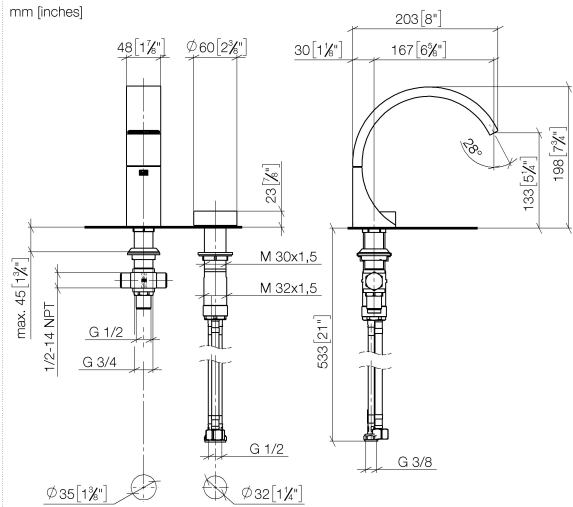

29 218 811

- sporgenza 167 mm
- bocca fissa
- Getto squadrato con aria
- altezza rubinetteria 198 mm
- altezza fino al rompigitto 133 mm
- diametro foro rubinetteria 35 mm
- diametro foro piletta 32 mm
- manopola Ø 60mm
- 2x tubo flessibile di mandata M 8 x 1 avvitato, tenuta controllata
- 1x tubo flessibile di mandata M 10 x 1 avvitato, tenuta controllata
- portata max 4,5 l/min
- Cartuccia innovativa
- senza piombo
- Questo prodotto può aiutare un edificio a soddisfare i requisiti dei Green Building Rating Systems, ad es. LEED®, BREEAM®, DGNB

ATTENZIONE: Gli inserti maniglia devono essere ordinati separatamente per i raccordi!

	Ottone / Ottone spazzolato (Oro 23k)	29 218 811-38
	Cromato	29 218 811-00
	Platinato spazzolato	29 218 811-06
	Dark Chrome	29 218 811-19
	Ottone spazzolato (Oro 23k)	29 218 811-28
	platinato / platinato opaco	29 218 811-36
	Dark Platinum spazzolato	29 218 811-99

29 218 811
mm [inches]

Diagramma di portata

Certificati

WRAS_2201012. LGA_38103.

29 218 811
Parts for other
finishes can be found
here: Cromato

Elenco delle parti di ricambio

N.	Codice articolo	Denominazione	Quantità necessaria	Tempo di produzione
1	13 717 811-38	CYO Bocca lavabo da piano senza piletta - Ottone / Ottone spazzolato (Oro 23k)	1	20
2	90 18 40 290 00-38	manopola	1	20
3	04 30 11 038 67 90	set di fissaggio	1	2
4	90 90 03 169 00 90	parte superiore	1	2
5	09 14 10 112 90	guarnizione	1	2
6	04 30 04 100 00 90	flessibile	2	2
7	04 30 04 019 00 90	flessibile	1	2