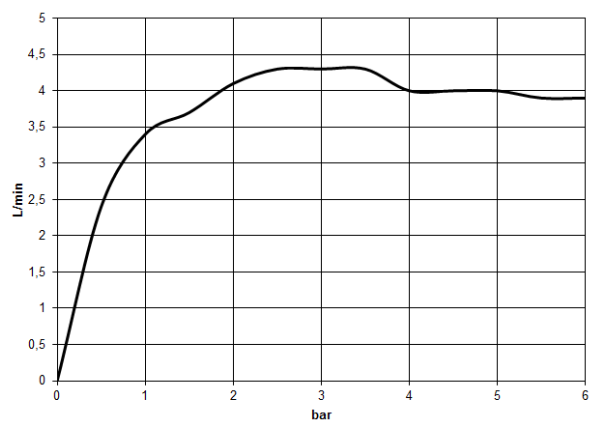

29 218 811

- sporgenza 167 mm
- bocca fissa
- Getto squadrato con aria
- altezza rubinetteria 198 mm
- altezza fino al rompigitto 133 mm
- diametro foro rubinetteria 35 mm
- diametro foro piletta 32 mm
- manopola Ø 60mm
- 2x tubo flessibile di mandata M 8 x 1 avvitato, tenuta controllata
- 1x tubo flessibile di mandata M 10 x 1 avvitato, tenuta controllata
- portata max 4,5 l/min
- Cartuccia innovativa
- senza piombo
- Questo prodotto può aiutare un edificio a soddisfare i requisiti dei Green Building Rating Systems, ad es. LEED®, BREEAM®, DGNB

ATTENZIONE: Gli inserti maniglia devono essere ordinati separatamente per i raccordi!

	Ottone / Ottone spazzolato (Oro 23k)	29 218 811-38
	Cromato	29 218 811-00
	Platinato spazzolato	29 218 811-06
	Dark Chrome	29 218 811-19
	Ottone spazzolato (Oro 23k)	29 218 811-28
	platinato / platinato opaco	29 218 811-36
	Dark Platinum spazzolato	29 218 811-99

29 218 811
mm [inches]

Diagramma di portata

Certificati

WRAS_2201012. LGA_38103.

29 218 811
Parts for other
finishes can be found
here: Cromato

Elenco delle parti di ricambio

N.	Codice articolo	Denominazione	Quantità necessaria	Tempo di produzione
1	13 717 811-38	CYO Bocca lavabo da piano senza piletta - Ottone / Ottone spazzolato (Oro 23k)	1	20
2	90 18 40 290 00-38	manopola	1	20
3	04 30 11 038 67 90	set di fissaggio	1	2
4	90 90 03 169 00 90	parte superiore	1	2
5	09 14 10 112 90	guarnizione	1	2
6	04 30 04 100 00 90	flessibile	2	2
7	04 30 04 019 00 90	flessibile	1	2